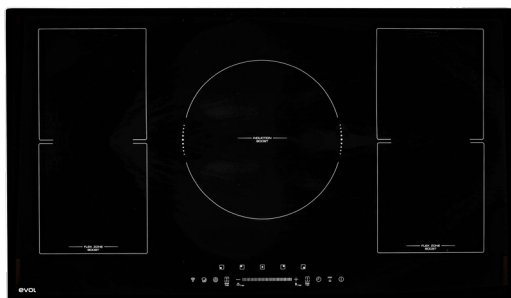

Kitchen

 **Coifa Kappa Embutir**
ECFEE0902A
89,8 x 28 x 31cm

 **Cooktop Riva 5Q**
ECTGD5QM3B
89 x 50,8 x 6,7cm

 **Cooktop Gás 5Q**
ECTGD5QM3A
87 x 50 x 9,5cm

 **Cooktop Black Glass**
ECTGD4QM3C
87,4 x 51 x 10cm

 **Cooktop Indução 5Z**
ECTID5QM2A
90,4 x 52,3 x 6cm

 **Cooktop View 5Z**
ECTID5QM2B
90 x 52x 5,6cm

Gourmet

 **Modena 42"**
CBY500
106,7 x 60,5 x 62,5cm

 **Modena 34"**
CBY400
86,3 x 60,5 x 62,5cm

 **Modena 28"**
CBY300C
71 x 60,5 x 62,5cm