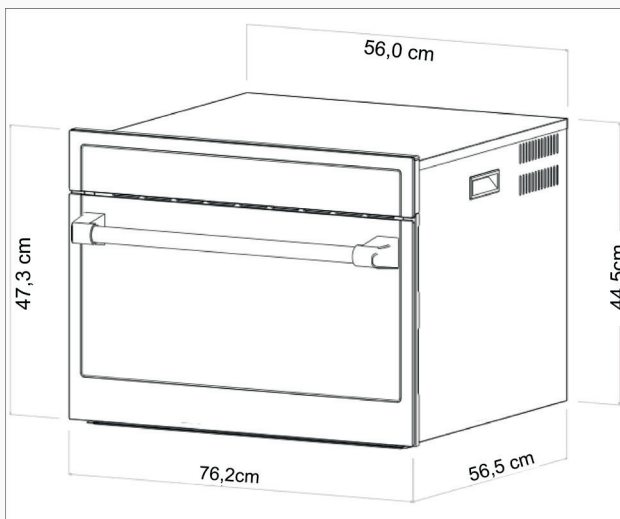

## Informações técnicas

Material: Aço Inox 304 e Vidro Duplo

Capacidade: 45L

Tipo de Comando: Digital / Touch

Acompanha Grelha

Para Embutir

Pode ser utilizado em torre quente

Potência nominal: 4000W

Tensão: 220V

Frequência: 60Hz

Bloqueio / Trava para Crianças

Medidas: 76,2 X 56,5 X 47,3cm

Peso Bruto: 51,4kg

Garantia: 1 Ano

Código do produto: EMCEB0752A

## Instalação Padrão

Largura do nicho: 73,6cm  
Profundidade do nicho: 55,0 cm

Altura do nicho: 45,2 cm