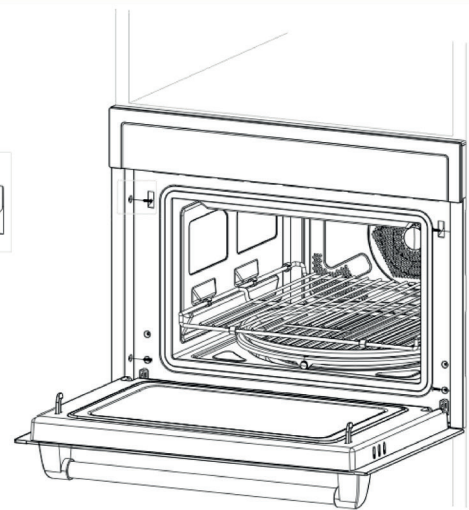

Informações de Instalação