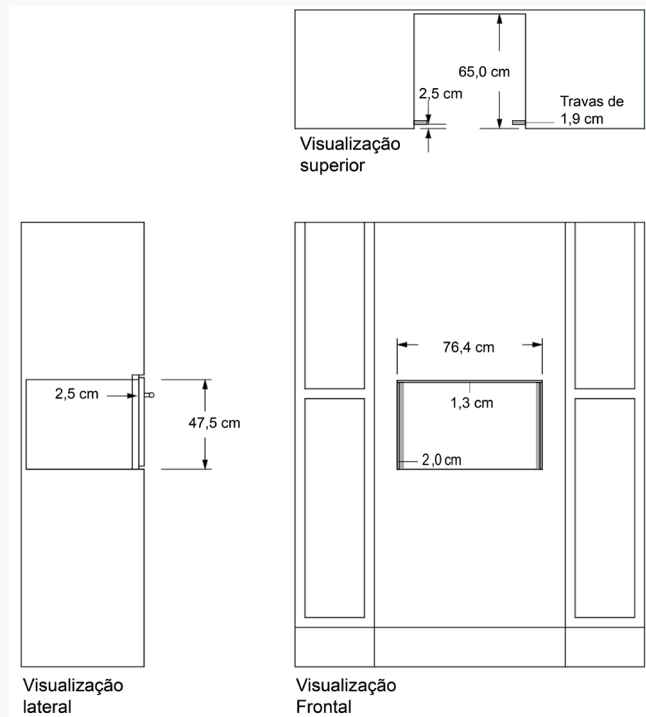

## Informações técnicas

Material: Aço Inox 304 e Vidro Duplo

Capacidade: 45L

Tipo de Comando: Digital / Touch

Acompanha Grelha

Para Embutir

Pode ser utilizado em torre quente

Potência nominal: 4000W

# Informações de Instalação

## Instalação Padrão

Largura do nicho: 73,6cm  
Profundidade do nicho: 55,0 cm

Altura do nicho: 45,2 cm

## Instalação Flush

Largura do nicho: 76,4 cm  
Profundidade do nicho: 65,0 cm

Altura do nicho: 47,5 cm