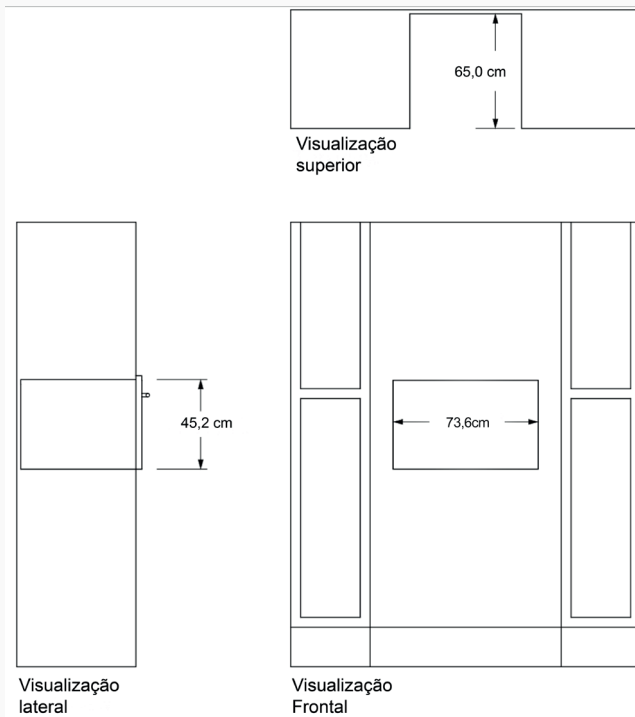

## Informações técnicas

Material: Aço Inox 304 e Vidro Duplo

Capacidade: 45L

Tipo de Comando: Digital / Touch

Acompanha Grelha

Para Embutir

Pode ser utilizado em torre quente

Potência nominal: 4000W

## Instalação Padrão

Largura do nicho: 73,6cm  
Profundidade do nicho: 55,0 cm

Altura do nicho: 45,2 cm

## Instalação Flush

Largura do nicho: 76,4 cm  
Profundidade do nicho: 65,0 cm

Altura do nicho: 47,5 cm