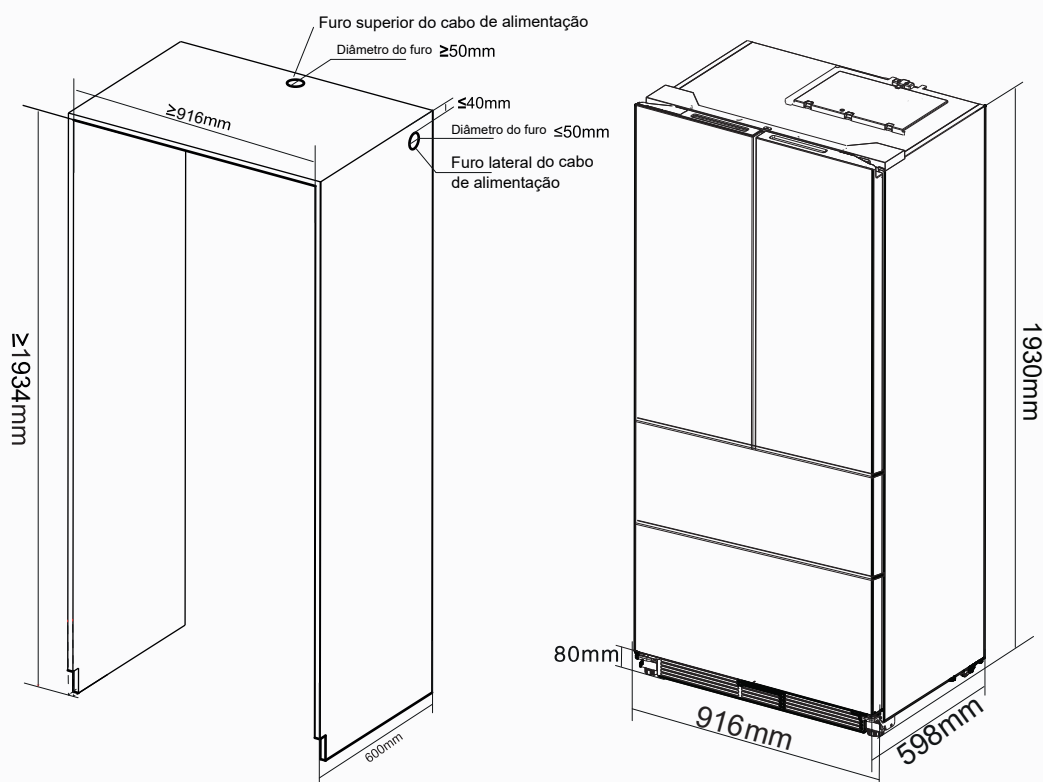

## Informações técnicas

Cor: Aço Inox | Interno Titanium  
Quantidade de Portas: 2  
Quantidade de Gavetas: 2  
Tipo de Comando: Digital e por Aplicativo  
Para embutir  
Capacidade Total: 521 L  
Capacidade do Freezer: 179 L + 28 L  
Capacidade do Refrigerador: 314 L  
Temperatura do Freezer: -15°C até -23°C  
Temperatura do Refrigerador: 2°C até 8°C  
Gaveta Flex Temp: Atinge até -4°C  
Motor: Inverter  
Cor do acabamento lateral: Inox  
Prateleiras ajustáveis  
Tensão: 220V  
Frequência: 60Hz  
Medidas: 91,6 X 59,8 X 193,0cm  
Peso Bruto: 125Kg  
Garantia: 1 Ano  
Código do produto: ERDEB5212A  
\*Atinge -28°C na função Turbo Freezer

Dimensões do Nicho de Instalação (mm)	
Largura do Nicho	916
Profundidade do Nicho	600
Altura do Nicho	1934
Dimensões do refrigerador (LxPxA)	916x598x1930

As figuras acima são uma diretriz para fins de instalação. As dimensões reais do refrigerador podem variar ligeiramente. Para garantir que seu refrigerador funcione com eficiência máxima, mantenha espaço suficiente ao redor de sua unidade, conforme descrito acima.