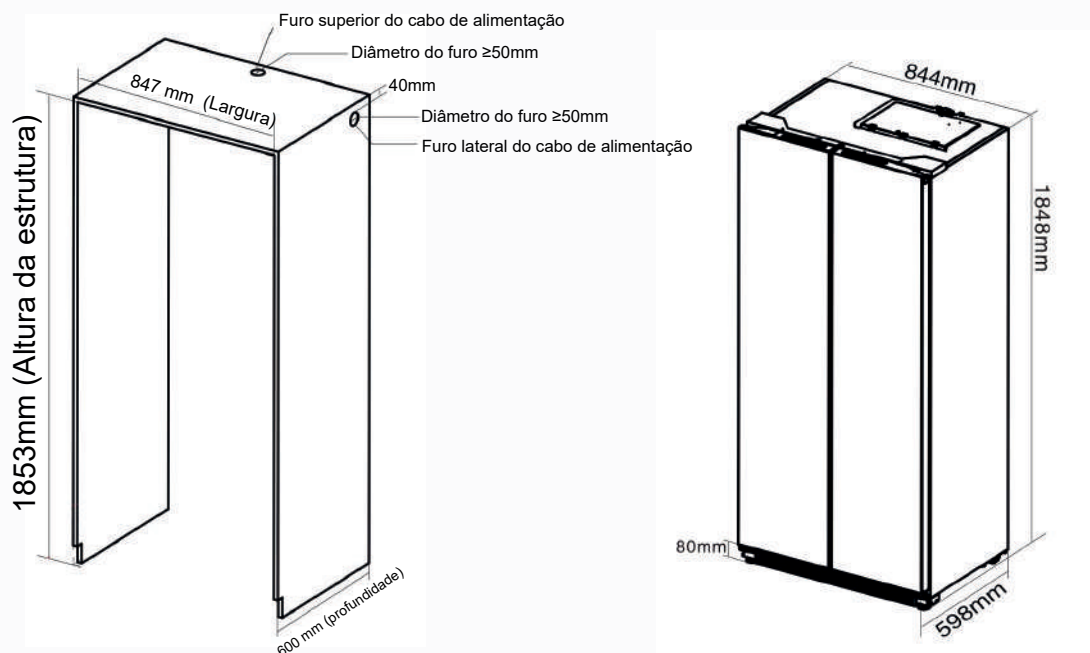

Dimensões do Nicho de Instalação (mm)

Largura do Nicho	847
Profundidade do Nicho	600
Altura do Nicho	1853
Dimensões do refrigerador (LxPxA)	844x598x1848

As figuras acima são uma diretriz para fins de instalação. As dimensões reais do refrigerador podem variar ligeiramente. Para garantir que seu refrigerador funcione com eficiência máxima, mantenha espaço suficiente ao redor de sua unidade, conforme descrito acima.