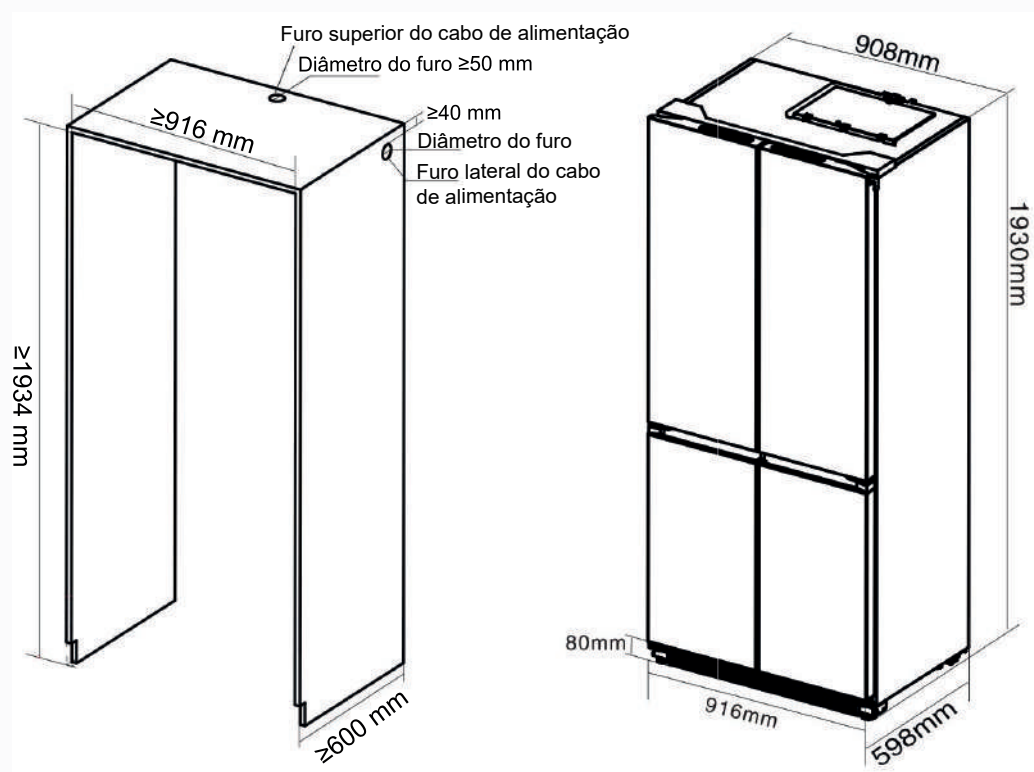

Cor: Aço Inox | Interno Titanium
Quantidade de Portas: 4
Tipo de Comando: Digital e por Aplicativo
Para embutir
Capacidade Total: 504 L
Capacidade do Freezer: 165 L
Capacidade do Refrigerador: 339 L
Temperatura do Freezer: -15°C até -23°C
Temperatura do Refrigerador: 2°C até 8°C
Gaveta Flex Temp: Atinge até -4°C
Motor: Inverter
Cor do acabamento lateral: Inox
Prateleiras ajustáveis
Tensão: 220V
Frequência: 60Hz
Medidas: 91,6 X 59,8 X 193,0cm
Peso Bruto: 98,0Kg
Garantia: 1 Ano
Código do produto: ERDEB5042A
*Atinge -28°C na função Turbo Freezer

Dimensões do Nicho de Instalação (mm)	
Largura do Nicho	916
Profundidade do Nicho	600
Altura do Nicho	1934
Dimensões do refrigerador (LxPxA)	916x598x1930

As figuras acima são uma diretriz para fins de instalação. As dimensões reais do refrigerador podem variar ligeiramente. Para garantir que seu refrigerador funcione com eficiência máxima, mantenha espaço suficiente ao redor de sua unidade, conforme descrito acima.