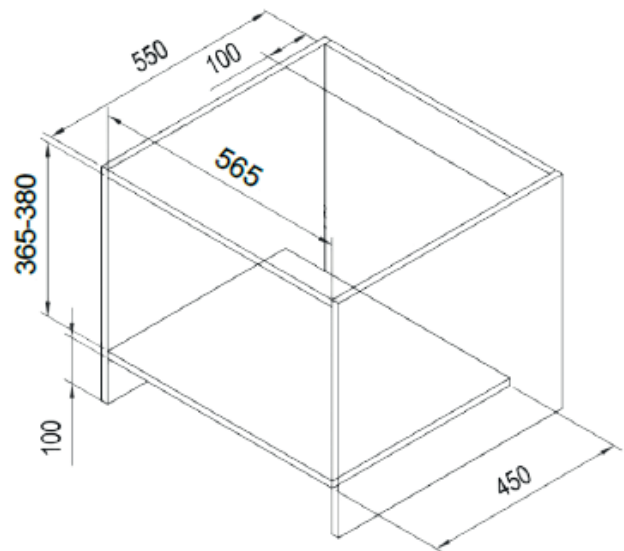

Informações de Instalação

- Para projeto de instalação, siga as ilustrações abaixo

O microondas acompanha pés rosqueáveis, podendo ter sua altura ajustada e nivelada de acordo com seus móveis.