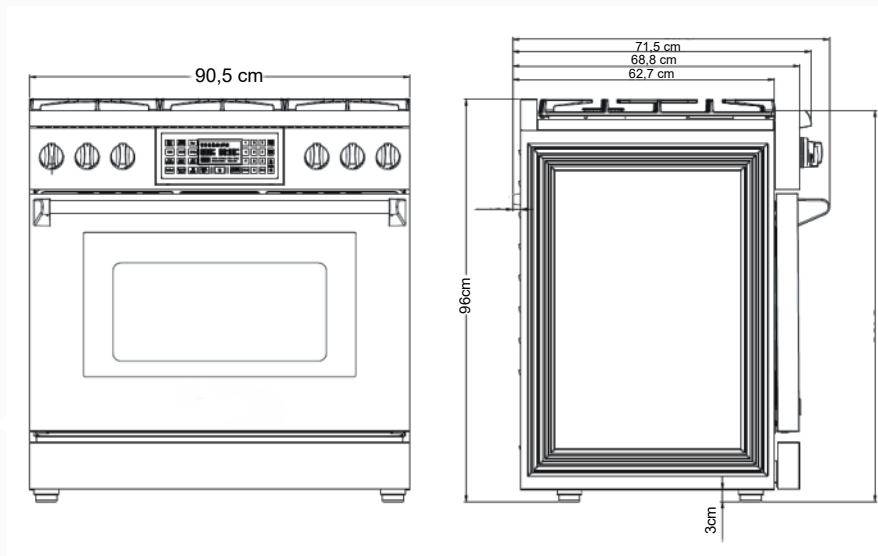

Instalação na parede
Acabamento
em madeira

Informações de Instalação

- Para projeto de instalação, siga as ilustrações abaixo

Instalação na parede
Acabamento
em madeira