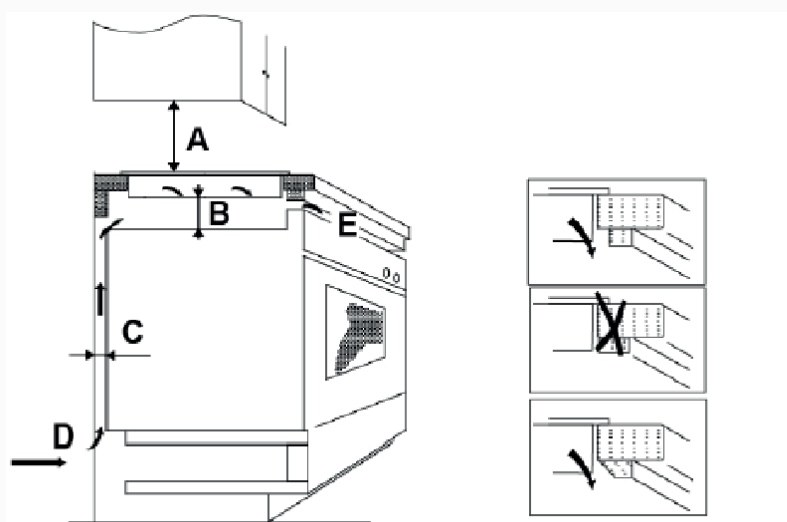

evol

SMART LUXURY

Informações de Instalação

- Para projeto de instalação, siga as ilustrações abaixo

Modelo	L(mm)	P(mm)	A(mm)	D(mm)	E(mm)	B(mm)	X(mm)
ECTID5QM2A	900	520	60	56	870	490	≥ 50

A(mm)	760
B(mm)	≥ 50
C(mm)	≥ 20
D	Entrada de ar
E	Saída de ar