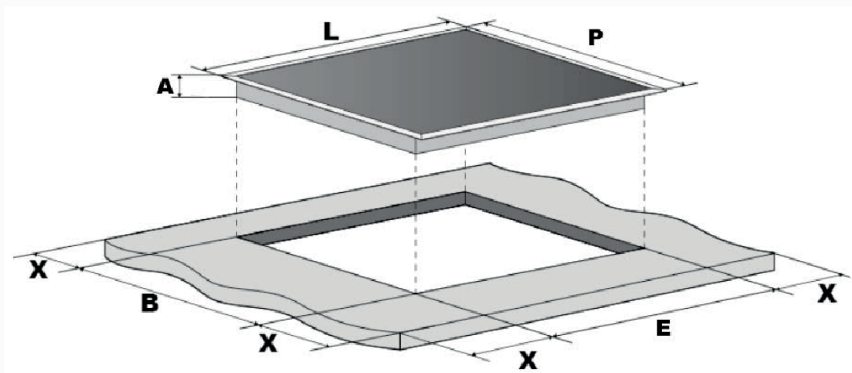

evol

SMART LUXURY

Informações de Instalação

- Para projeto de instalação, siga as ilustrações abaixo

Modelo	L(mm)	P(mm)	A(mm)	D(mm)	E(mm)	B(mm)	X(mm)
ECTID5QM2A	900	520	60	56	870	490	≥ 50

A(mm)	760
B(mm)	≥ 50
C(mm)	≥ 20
D	Entrada de ar
E	Saída de ar