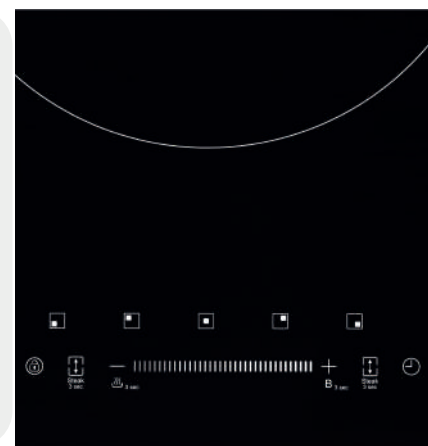

Higiene e Limpeza

- Para remover sujeira diária no vidro, desligue o cooktop, aplique detergente neutro ou limpador para vitrocerâmico no cooktop enquanto o vidro ainda está quente (mas não tão quente!), Remova e seque com um pano macio ou papel toalha e ligue novamente o cooktop.
- Para limpar o painel touch, desligue o cooktop e limpe a sujeira com um pano macio úmido e em seguida, seque com um pano macio ou papel toalha.