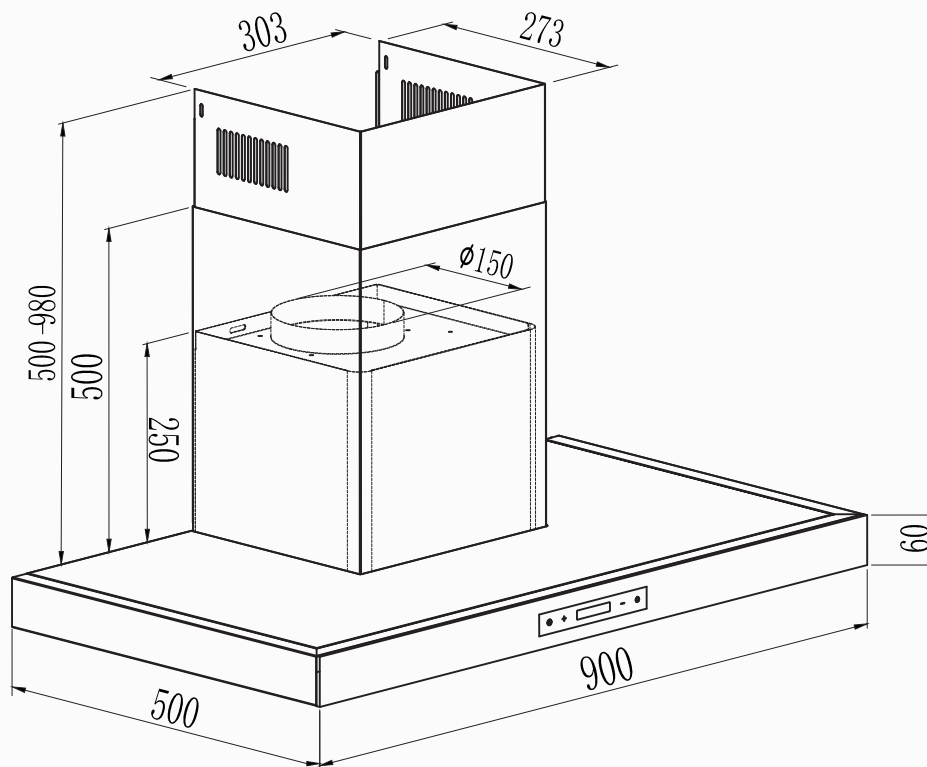

Informações de Instalação

- Para projeto de instalação, siga a ilustração abaixo

Imagens Ilustrativas. Material sujeito a alterações sem aviso prévio

BAIXE O APP EVOL SMART

Disponível para Android e iOS

SAC | +55 11 4990 2661 | assistenciatecnica@evol.com.br