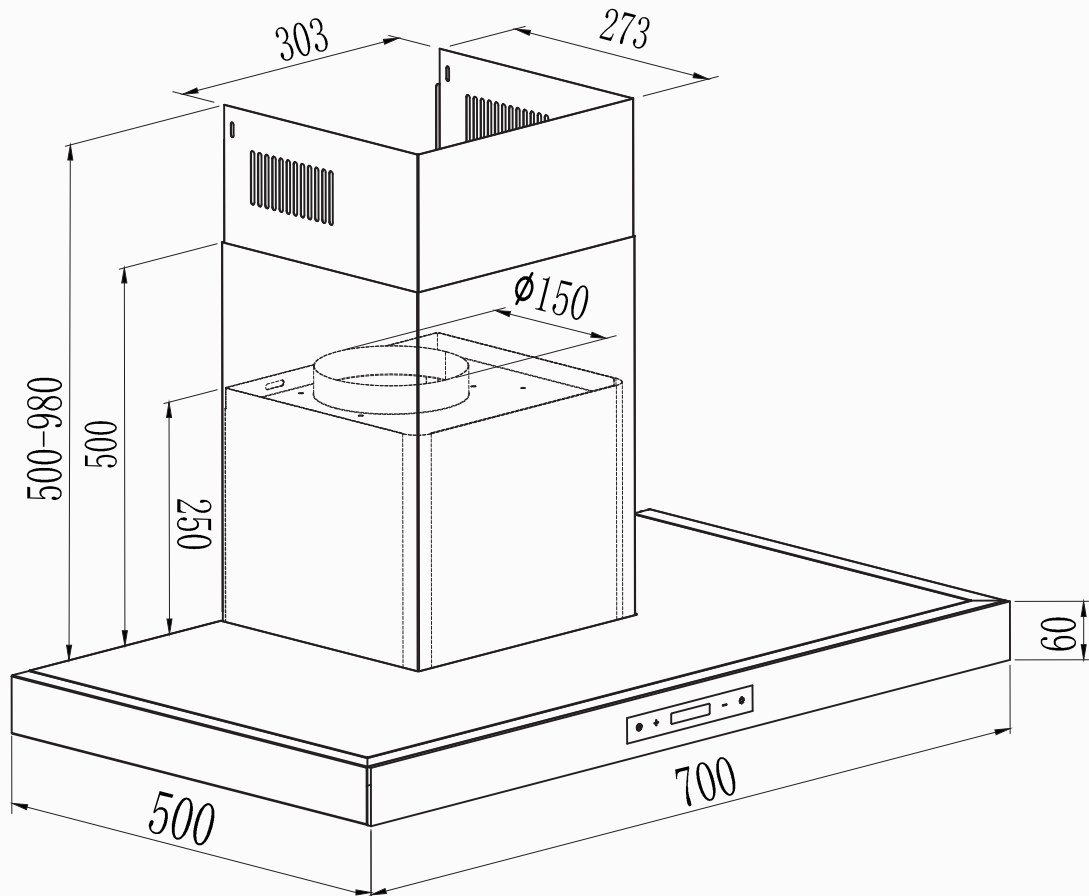

Informações de Instalação

- Para projeto de instalação, siga a ilustração abaixo

Imagens Ilustrativas. Material sujeito a alterações sem aviso prévio

BAIXE O APP EVOL SMART

Disponível para Android e iOS

evol.com.br

evol_br

/evolgourmet

/evolbr

evol_br

/FaznaEvol

Evol_Brasil

/Evol

/blogevol

SAC | +55 11 4990 2661 | assistenciatecnica@evol.com.br