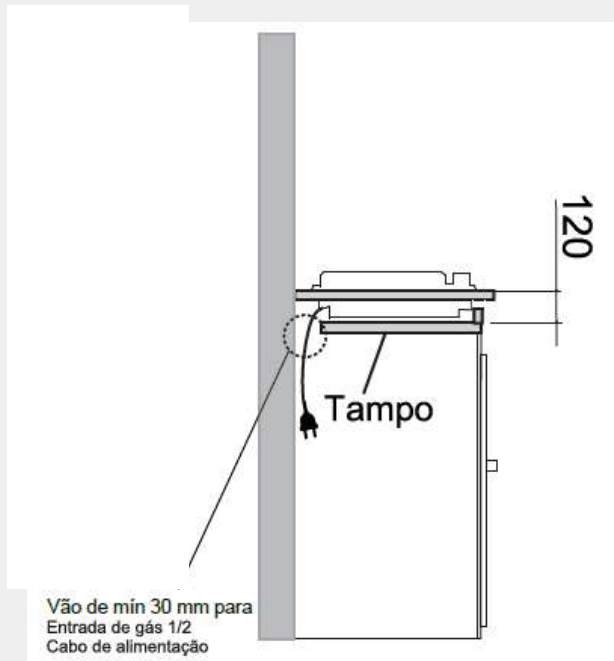

SMART LUXURY

Informações técnicas

Fabricado em Aço Inox 304
2 Queimadores
Cooktop de Embutir: Mesa
Queimador Rápido 3,0 kW
Queimador Tripla Chama 4,0 kW
Gás GLP
*Pode ser convertido para Gás GN
Trempe de Ferro Gusa
Acendimento Super Automático
Tensão: Bivolt
Suporte para Panelas Wok
Medidas: 29 x 50 x 10 cm
Garantia de 1 ano
Gás Stop
Código do Produto: ECTGD2QM3A

evol

SMART LUXURY

Informações de Instalação

- Para projeto de instalação, siga as ilustrações abaixo

Medidas em mm

evol.com.br

evol_br

/evolgourmet