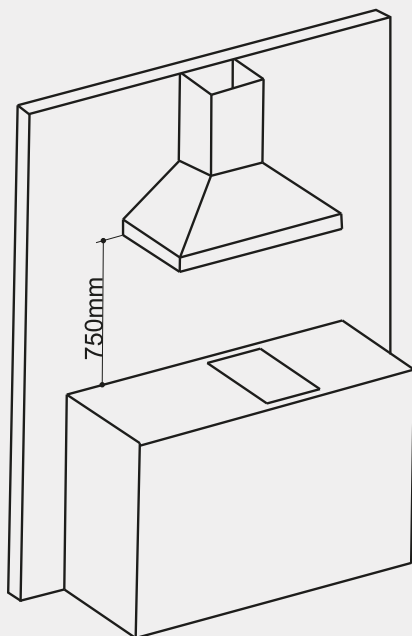

Informações de Instalação

- Para projeto de instalação, siga as ilustrações abaixo

Medidas em mm

evol.com.br

evol_br

/evolgourmet

/evolbr

evol_br

/FaznaEvol

Evol_Brasil

/Evol

/blogevol

SAC | +55 11 4990 2661 | assistenciatecnica@evol.com.br