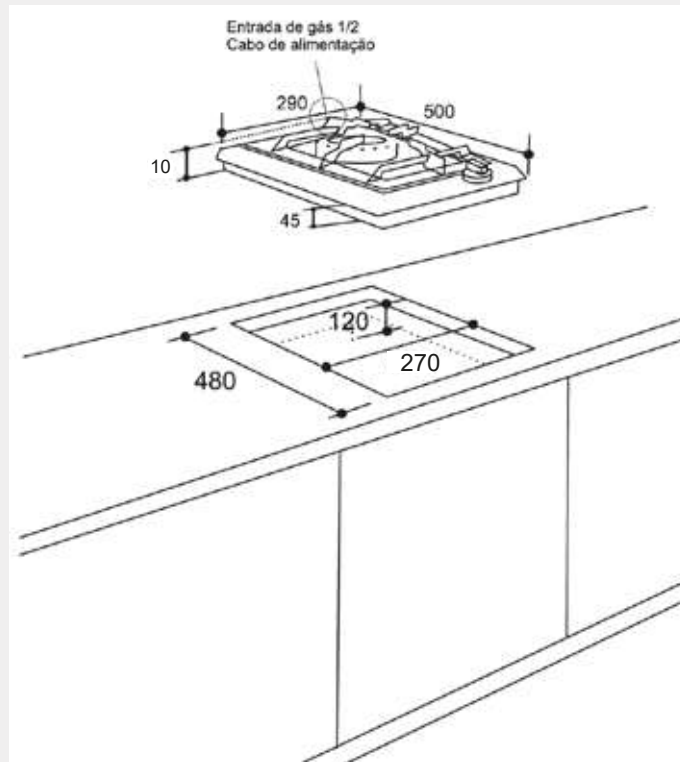

Informações de Instalação

- Para projeto de instalação, siga as ilustrações abaixo

Medidas em mm

evol.com.br

evol_br

/evolgourmet

/evolbr

evol_br

/FaznaEvol

Evol_Brasil

/Evol

/blogevol

SAC | +55 11 4990 2661 | assistenciatecnica@evol.com.br