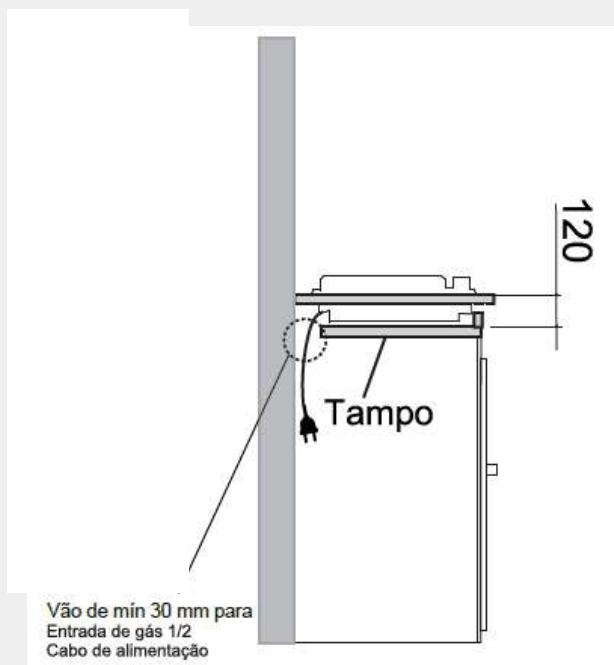

SMART LUXURY

Informações técnicas

Fabricado em Aço Inox 304
1 Queimador Tripla Chama
Cooktop de Embutir: Mesa
Potência 4,0 kW
Gás GLP
*Pode ser convertido para Gás GN
Trempe de Ferro Gusa
Acendimento Super Automático
Tensão: Bivolt
Suporte para Panelas Wok
Medidas: 29 x 50 x 10 cm
Garantia de 1 ano
Gás Stop
Código do Produto: ECTGD1QM3A

evol

SMART LUXURY

Informações de Instalação

- Para projeto de instalação, siga as ilustrações abaixo

Medidas em mm

evol.com.br

evol_br

/evolgourmet