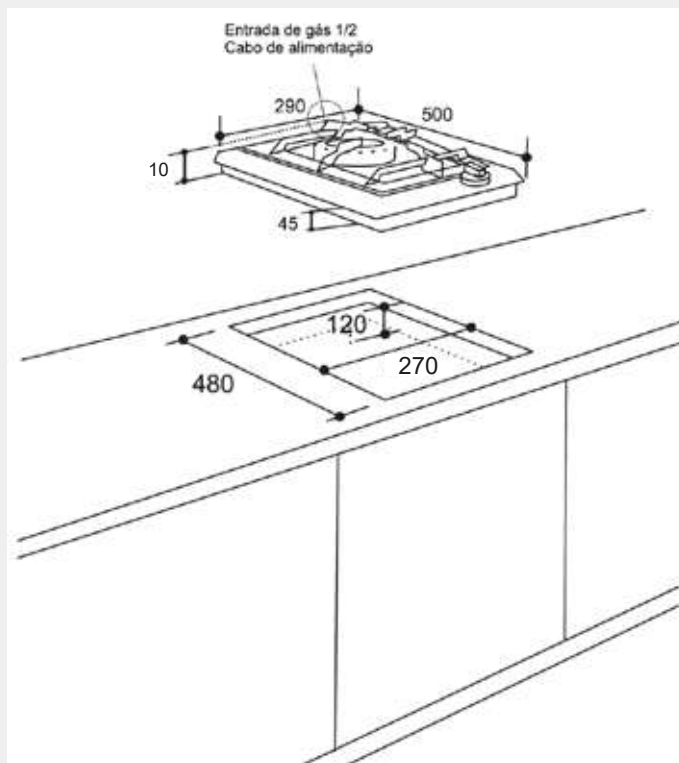

Informações de Instalação

- Para projeto de instalação, siga as ilustrações abaixo

Medidas em mm

evol.com.br

evol_br

/evolgourmet

/evolbr

evol_br

/FaznaEvol

Evol_Brasil

/Evol

/blogevol

SAC | +55 11 4990 2661 | assistenciatecnica@evol.com.br