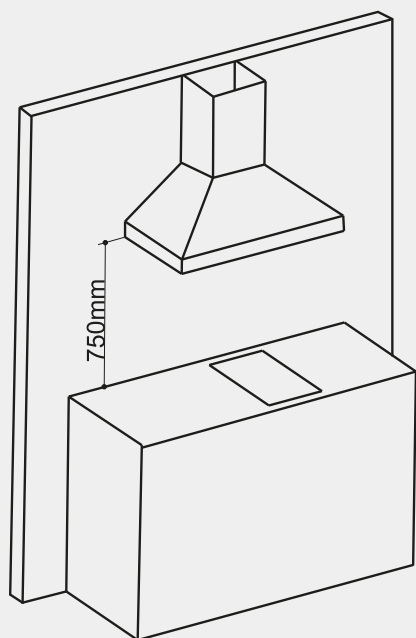

Informações de Instalação

- Para projeto de instalação, siga as ilustrações abaixo

Medidas em mm

evol.com.br

evol_br

/evolgourmet

/evolbr

evol_br

/FaznaEvol

Evol_Brasil

/Evol

/blogevol

SAC | +55 11 4990 2661 | assistenciatecnica@evol.com.br