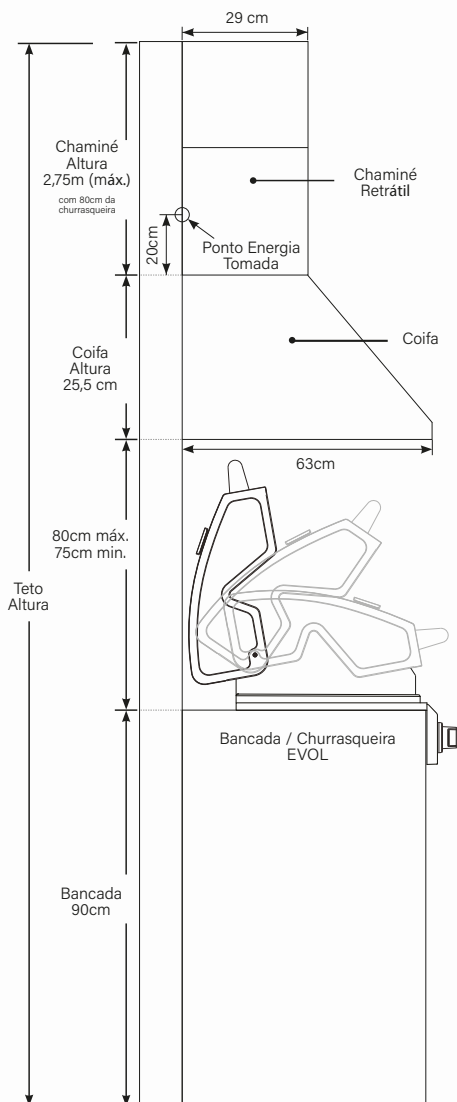

Funcionalidades

- Para a operação mais eficiente, recomendamos uma distância de 75 a 80 cm entre a parte superior da churrasqueira e a parte inferior da coifa.
- Ligue a coifa 10 minutos antes de usar a churrasqueira e deixe ligada por mais 15 minutos depois que terminar o churrasco.
- Procure instalar a coifa de forma a cobrir toda a área de cocção da churrasqueira e o cooktop para otimizar ainda mais a sua experiência.
- Não utilizar em churrasqueiras com mais de 60.000 BTU's ou 18,10 k/

evol

SMART LUXURY

Informações de Instalação

- Para projeto de instalação, siga a ilustração abaixo

SV198F-30

SV198F-36

SV198F-49

* Devido as diferentes configurações de altura do teto, altura recomendada pode não ser aplicável.