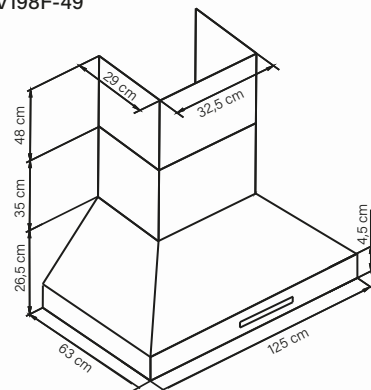

evol

SMART LUXURY

Informações de Instalação

- Para projeto de instalação, siga a ilustração abaixo

SV198F-30

SV198F-36

SV198F-49

* Devido as diferentes configurações de altura do teto, altura recomendada pode não ser aplicável.