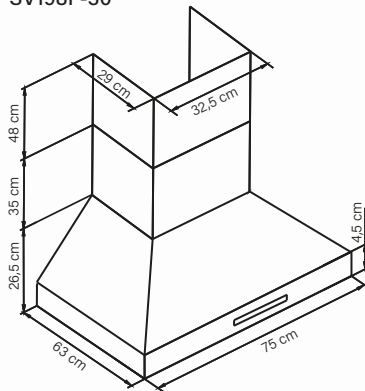

evol

SMART LUXURY

Informações de Instalação

- Para projeto de instalação, siga a ilustração abaixo

SV198F-30

SV198F-36

SV198F-49

* Devido as diferentes configurações de altura do teto, altura recomendada pode não ser aplicável.