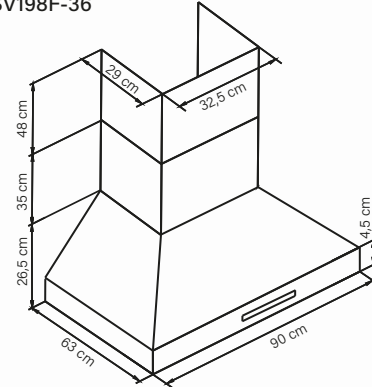

evol

SMART LUXURY

Informações de Instalação

- Para projeto de instalação, siga a ilustração abaixo

SV198F-30

SV198F-36

SV198F-49

* Devido as diferentes configurações de altura do teto, altura recomendada pode não ser aplicável.