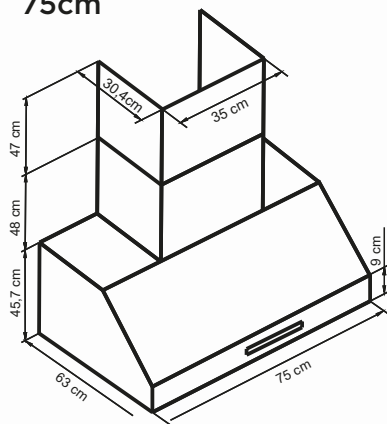

evol

SMART LUXURY

Informações de Instalação

- Para projeto de instalação, siga a ilustração abaixo

75cm

90cm

125cm

145cm

* Devido as diferentes configurações de altura do teto, altura recomendada pode não ser aplicável.

Imagens Ilustrativas. Material sujeito a alterações sem aviso prévio

BAIXE O APP EVOL SMART

Disponível para Android e iOS