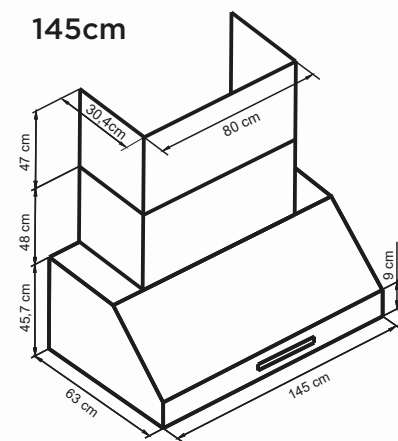

evol

SMART LUXURY

Informações de Instalação

- Para projeto de instalação, siga a ilustração abaixo

75cm

90cm

125cm

145cm

* Devido as diferentes configurações de altura do teto, altura recomendada pode não ser aplicável.

Imagens Ilustrativas. Material sujeito a alterações sem aviso prévio

BAIXE O APP EVOL SMART

Disponível para Android e iOS