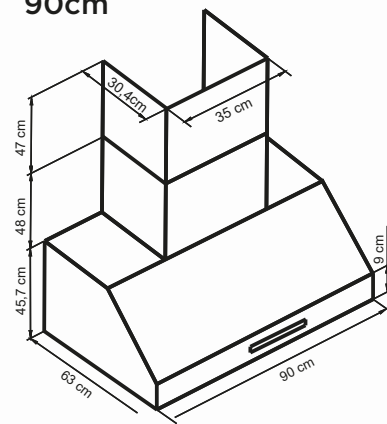

evol

SMART LUXURY

Informações de Instalação

- Para projeto de instalação, siga a ilustração abaixo

75cm

90cm

125cm

145cm

* Devido as diferentes configurações de altura do teto, altura recomendada pode não ser aplicável.

Imagens Ilustrativas. Material sujeito a alterações sem aviso prévio

BAIXE O APP EVOL SMART

Disponível para Android e iOS