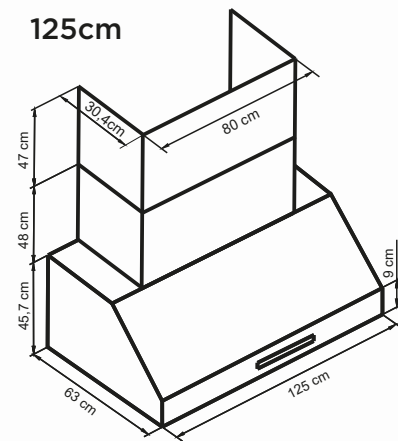

evol

SMART LUXURY

Informações de Instalação

- Para projeto de instalação, siga a ilustração abaixo

75cm

90cm

125cm

145cm

* Devido as diferentes configurações de altura do teto, altura recomendada pode não ser aplicável.

Imagens Ilustrativas. Material sujeito a alterações sem aviso prévio

BAIXE O APP EVOL SMART

Disponível para Android e iOS