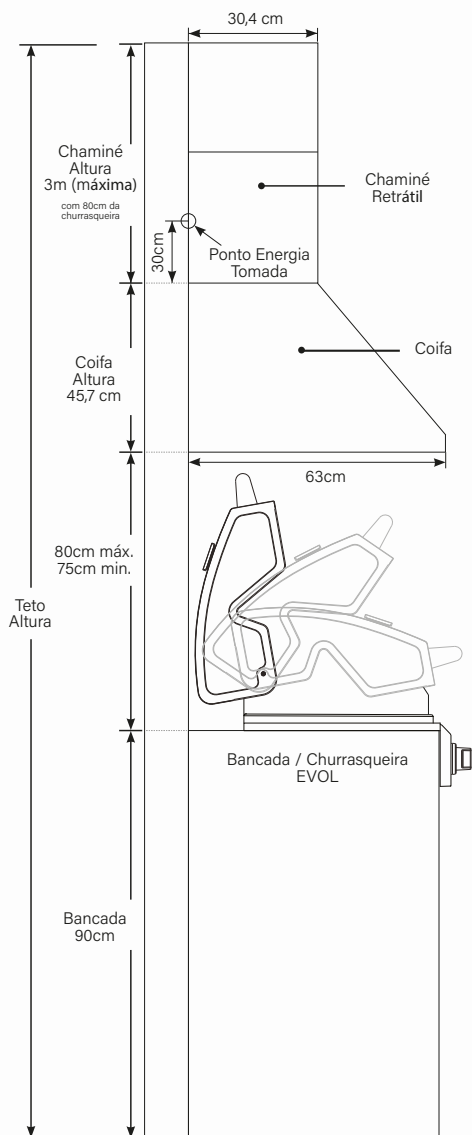

Funcionalidades

- Para a operação mais eficiente, recomendamos uma distância de 75 a 80 cm entre a bancada da churrasqueira e a parte inferior da coifa.
- Ligue a coifa 10 minutos antes de usar a churrasqueira e utilize a função timer por mais 15 minutos ao término do churrasco.
- Procure instalar a coifa de forma a cobrir toda a área de cocção da churrasqueira e o side burner/cooktop para otimizar ainda mais a sua experiência.
- Não utilizar em churrasqueiras com mais de 100.00 BTU's ou 29,300 k/W.

evol

SMART LUXURY

Informações de Instalação

- Para projeto de instalação, siga a ilustração abaixo

75cm

90cm

125cm

145cm