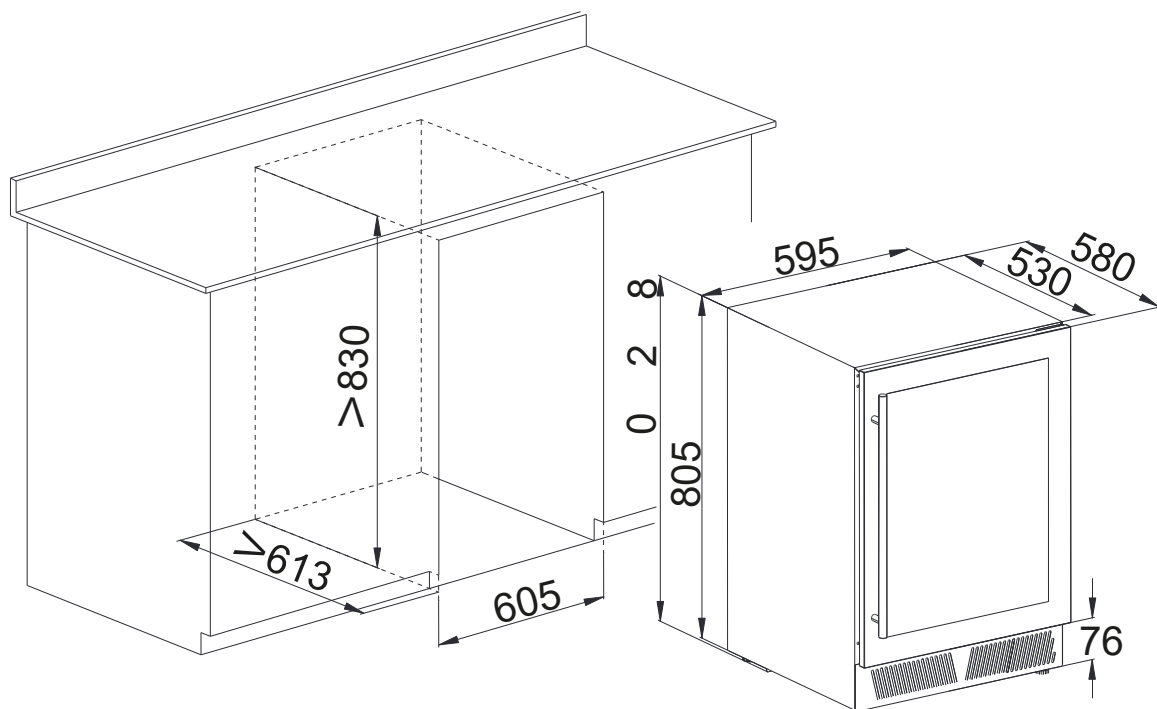

Informações de Instalação

- Para projeto de instalação, siga as ilustrações abaixo

Medidas em mm

- Remova os materiais de embalagem interna e externa.
- Deixe o aparelho em pé por aproximadamente 2 horas antes de conecta-lo à energia.

Imagens Ilustrativas. Material sujeito a alterações sem aviso prévio

BAIXE O APP EVOL SMART

Disponível para Android e iOS

evol.com.br

evol_br

/evolgourmet

/evolbr

evol_br

/FaznaEvol

Evol_Brasil

/Evol

/blogevol

SAC | +55 11 4990 2661 | assistenciatecnica@evol.com.br