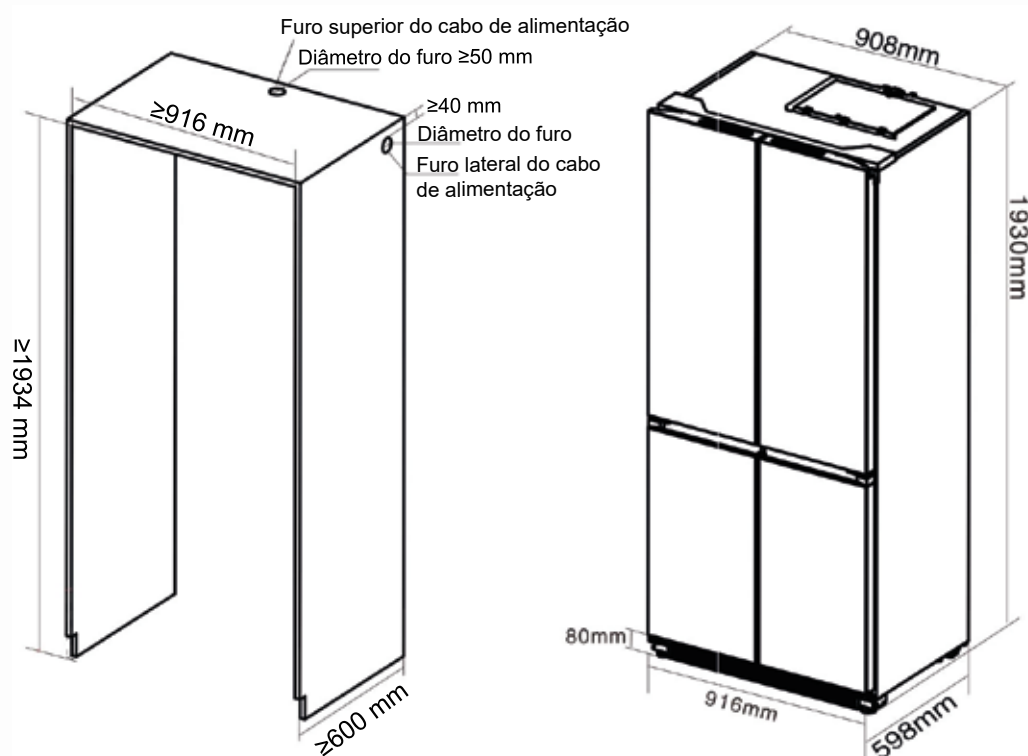

Cor: Aço Inox | Interno Titanium
Quantidade de Portas: 4
Tipo de Comando: Digital e por Aplicativo
Para embutir
Capacidade Total: 504 L
Capacidade do Freezer: 165 L
Capacidade do Refrigerador: 339 L
Temperatura do Freezer: -15°C até -23°C
Temperatura do Refrigerador: 2°C até 8°C
Gaveta Flex Temp: Atinge até -4°C
Motor: Inverter
Cor do acabamento lateral: Inox
Prateleiras ajustáveis
Tensão: 220V
Frequência: 60Hz
Medidas: 91,6 X 59,8 X 193,0cm
Peso Bruto: 98,0Kg
Garantia: 1 Ano
Código do produto: ERDEB5042A
*Atinge -28°C na função Turbo Freezer

Dimensões do Nicho de Instalação (mm)	
Largura do Nicho	916
Profundidade do Nicho	600
Altura do Nicho	1934
Dimensões do refrigerador (LxPxA)	916x598x1930

As figuras acima são uma diretriz para fins de instalação. As dimensões reais do refrigerador podem variar ligeiramente. Para garantir que seu refrigerador funcione com eficiência máxima, mantenha espaço suficiente ao redor de sua unidade, conforme descrito acima.