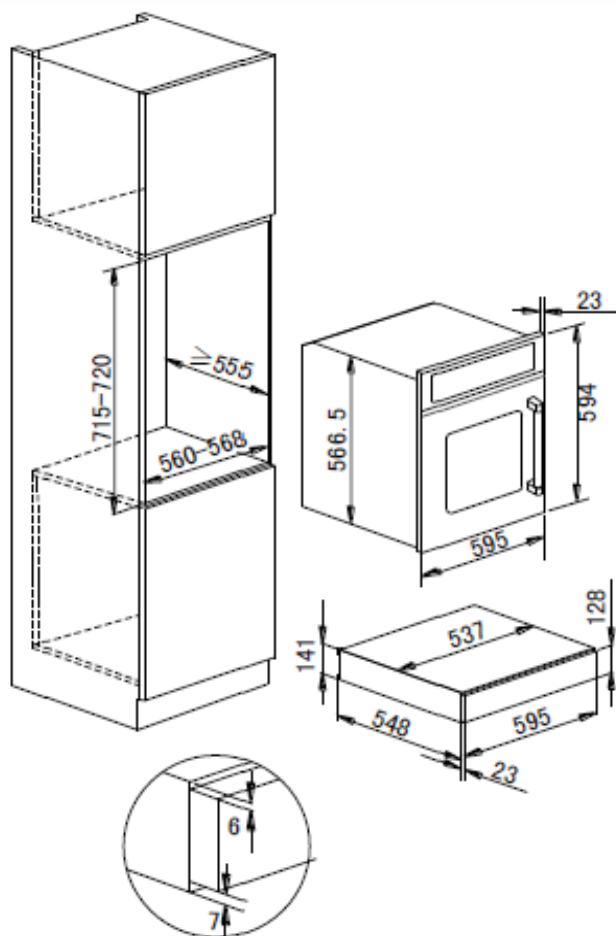

## Informações técnicas

Material: Aço Inox e Vidro Temperado Preto

Faixa de Temperatura: 30°C até 80°C

Capacidade: 24 Litros / 25 Kg

Comando Analógico

Para Embutir

Pode ser utilizado em torre quente

Potência: 390W

Tensão: 220V

Frequência: 60Hz

Medidas: 59,5 x 58,0 x 14,3 cm

Peso Bruto: 18,5Kg

Garantia: 1 Ano

Código do produto: EGAEB0062A

## Informações de Instalação

- Para projeto de instalação, siga as ilustrações abaixo

O posicionamento das canaletas deve ser como na imagem a seguir, nas paredes do nicho, para encaixar a gaveta no adesivo (caso seu nicho não possua parede de fundo, não existe a necessidade da instalação da canaleta no fundo).