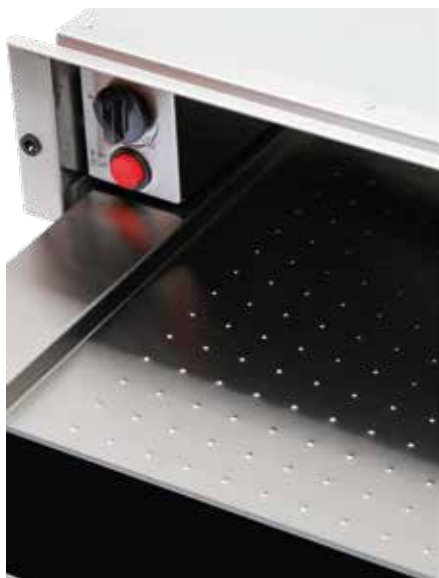

## Informações técnicas

Material: Aço Inox e Vidro Temperado Preto

Faixa de Temperatura: 30°C até 80°C

Capacidade: 24 Litros / 25 Kg

Comando Analógico

Para Embutir

Pode ser utilizado em torre quente

Potência: 390W

## Funcionalidades

- A gaveta de aquecimento é específica para aquecer louças, como pratos e travessas.
- Seu sistema funciona com ar quente distribuindo o calor uniformemente, a circulação do ar permite que as cerâmicas sejam aquecidas por completo e de forma rápida.
- É importante garantir que a gaveta esteja num ambiente bem arejado.
- Utilize luvas adequadas para retirar as louças da gaveta.
- É possível identificar que o aparelho está ligado através do led aceso no painel.