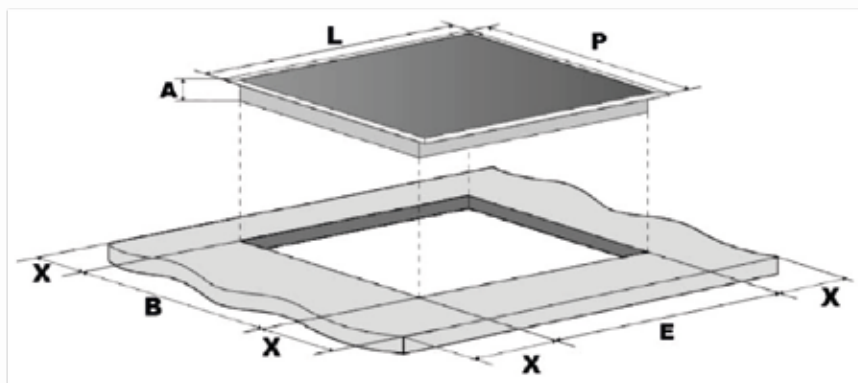

evol

SMART LUXURY

Informações de Instalação

- Para projeto de instalação, siga as ilustrações abaixo

Modelo	L(mm)	P(mm)	A(mm)	D(mm)	E(mm)	B(mm)	X(mm)
ECTID5QM2A	900	520	60	56	870	490	≥ 50

A(mm)	760
B(mm)	≥ 50
C(mm)	≥ 20
D	Entrada de ar
E	Saída de ar