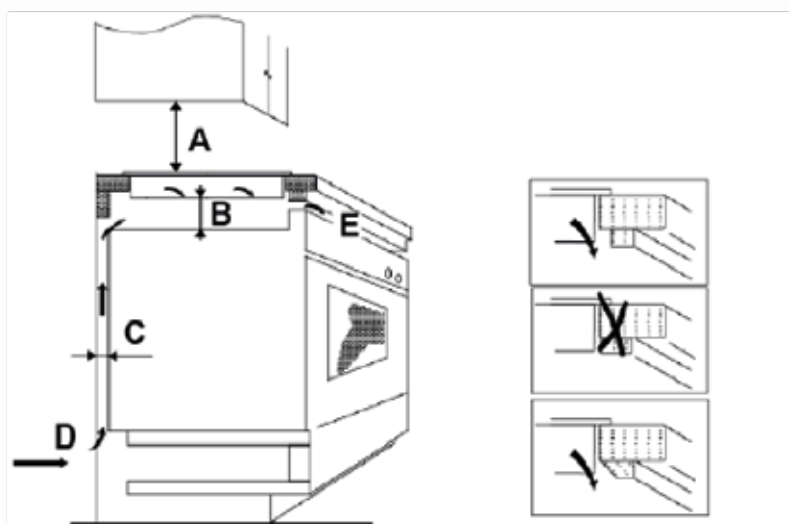

evol

SMART LUXURY

Informações de Instalação

- Para projeto de instalação, siga as ilustrações abaixo

Modelo	L(mm)	P(mm)	A(mm)	D(mm)	E(mm)	B(mm)	X(mm)
ECTID5QM2A	900	520	60	56	870	490	≥ 50

A(mm)	760
B(mm)	≥ 50
C(mm)	≥ 20
D	Entrada de ar
E	Saída de ar