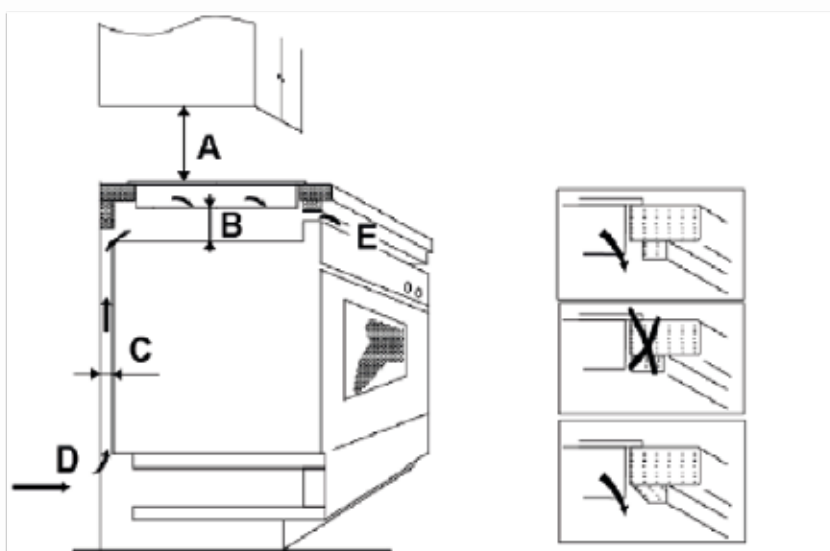

## Informações de Instalação

- Para projeto de instalação, siga as ilustrações abaixo

Modelo	L(mm)	P(mm)	A(mm)	D(mm)	E(mm)	B(mm)	X(mm)
ECTID4QM2A	590	520	60	56	560	490	≥ 50

A(mm)	760
B(mm)	≥ 50
C(mm)	≥ 20
D	Entrada de ar
E	Saída de ar