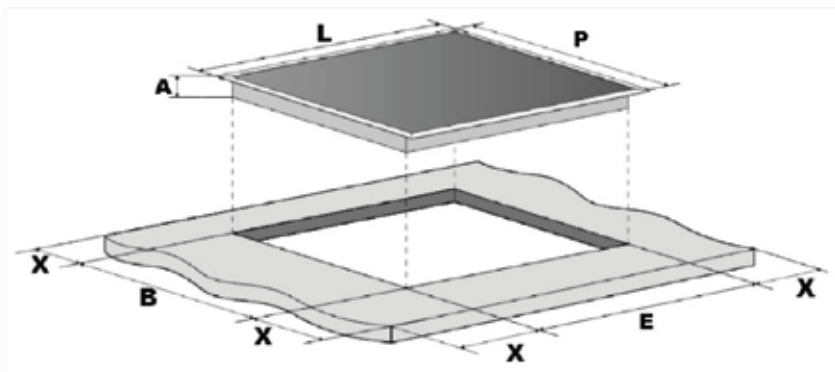

Informações de Instalação

- Para projeto de instalação, siga as ilustrações abaixo

Modelo	L(mm)	P(mm)	A(mm)	D(mm)	E(mm)	B(mm)	X(mm)
ECTID4QM2A	590	520	60	56	560	490	≥ 50