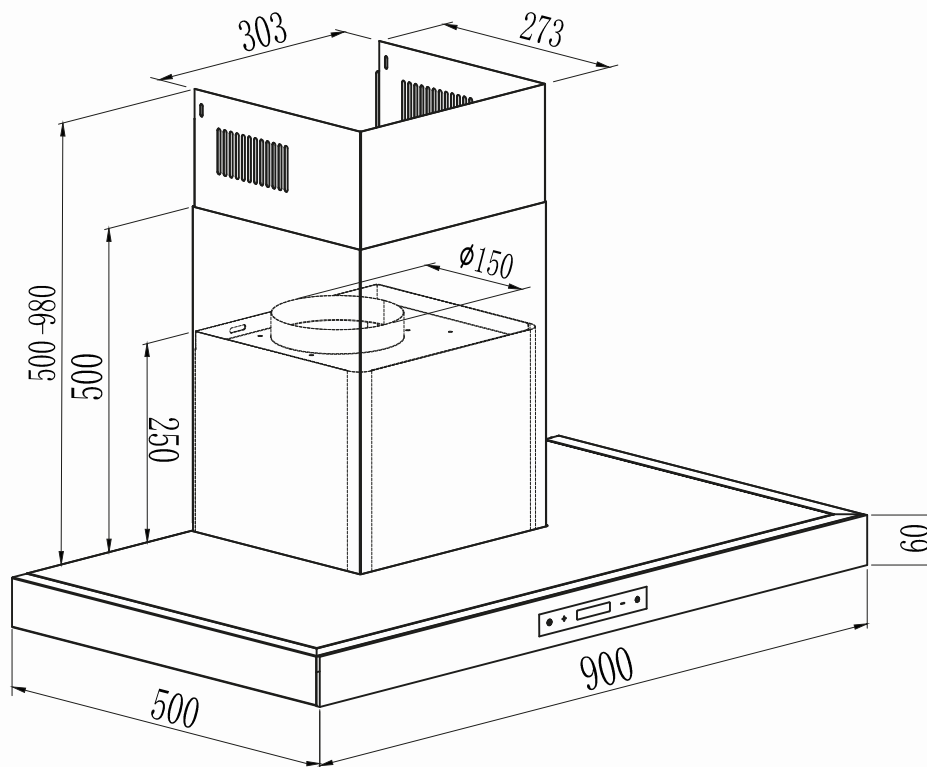

Informações de Instalação

- Para projeto de instalação, siga a ilustração abaixo

Imagens Ilustrativas. Material sujeito a alterações sem aviso prévio

BAIXE O APP EVOL SMART

Disponível para Android e iOS

evol.com.br

evol_br

/evolgourmet

/evolbr

evol_br

/FaznaEvol

Evol_Brasil

/Evol

/blogevol

SAC | +55 11 4990 2661 | assistenciatecnica@evol.com.br