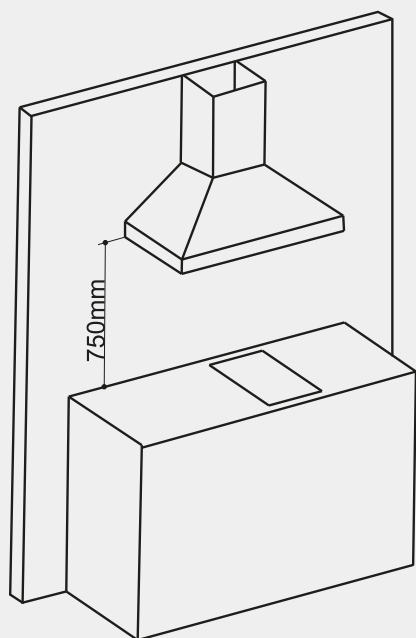

Informações de Instalação

- Para projeto de instalação, siga as ilustrações abaixo

Medidas em mm

evol.com.br

evol_br

/evolgourmet

/evolbr

evol_br

/FaznaEvol

Evol_Brasil

/Evol

/blogevol

SAC | +55 11 4990 2661 | assistenciatecnica@evol.com.br