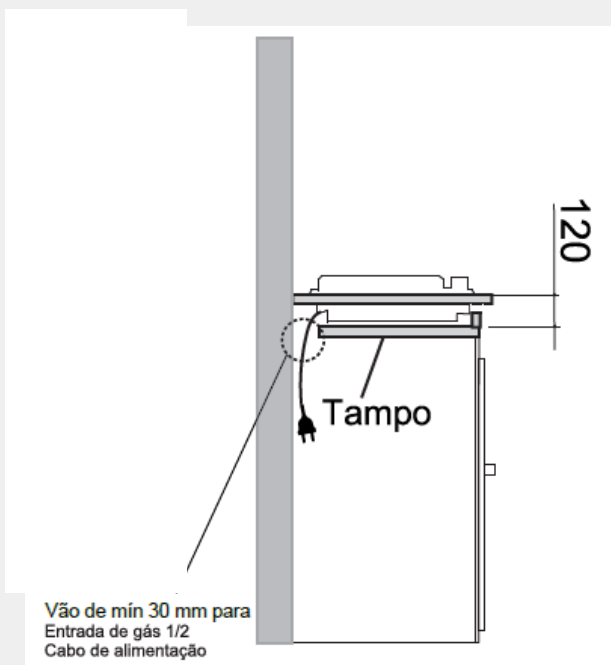

SMART LUXURY

Informações técnicas

Fabricado em Aço Inox 304
2 Queimadores
Cooktop de Embutir: Mesa
Queimador Rápido 3,0 kW
Queimador Tripla Chama 4,0 kW
Gás GLP
*Pode ser convertido para Gás GN
Trempe de Ferro Gusa
Acendimento Super Automático
Tensão: Bivolt
Suporte para Panelas Wok
Medidas: 29 x 50 x 10 cm
Garantia de 1 ano
Gás Stop
Código do Produto: ECTGD2QM3A

evol

SMART LUXURY

Informações de Instalação

- Para projeto de instalação, siga as ilustrações abaixo

Medidas em mm

evol.com.br

evol_br

/evolgourmet