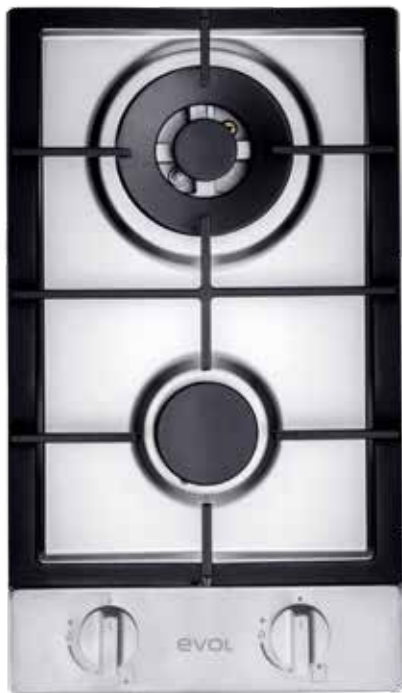

Cooktop Siena

A gás | 2 Queimadores

Built in

1 Queimador
Tripla Chama

Gás GLP
Gás GN*

Acendimento
Super
automático

Suporte para
panela Wok

Gourmet

Sobre

O Cooktop Siena 2 Q da Linha Design, compõe ambientes projetados com requinte. São eletrodomésticos criados para impressionar pelo design, praticidade e inteligência. Os Eletrodomésticos Gourmet by Evol possuem qualidade incomparável, durabilidade e segurança. Mantenha o seu lifestyle sofisticado, com base no conceito global de wellness e por meio da Linha Gourmet da Evol, que evidencia superioridade, requinte, praticidade, recursos inovadores e qualidade, em sua essência, transpondo o que há de mais moderno no mercado atual.

SMART LUXURY

Informações técnicas

Fabricado em Aço Inox 304
2 Queimadores
Cooktop de Embutir: Mesa
Queimador Rápido 3,0 kW
Queimador Tripla Chama 4,0 kW
Gás GLP
*Pode ser convertido para Gás GN
Trempe de Ferro Gusa
Acendimento Super Automático
Tensão: Bivolt
Suporte para Panelas Wok
Medidas: 29 x 50 x 10 cm
Garantia de 1 ano
Gás Stop
Código do Produto: ECTGD2QM3A

Funcionalidades

- O cooktop Evol é ideal para preparar acompanhamentos para o seu churrasco, como risotos variados, farofas especiais, receitas com batatas, outros legumes e muito mais!
- No preparo de pizzas, utilize o cooktop para criar o molho de tomate de sua preferência.
- Dependendo do recheio da pizza, você pode criar receitas de molhos com mais condimentos, para pizza com menos queijo ou aquele molho de tomate tradicional e arrasar naquela pizza de presunto parma com queijos especiais.