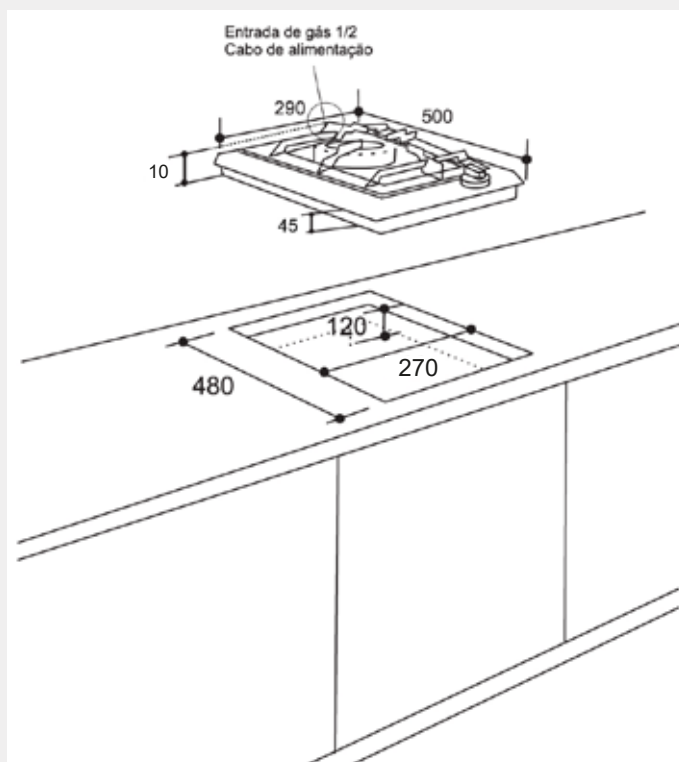

Informações de Instalação

- Para projeto de instalação, siga as ilustrações abaixo

Medidas em mm

evol.com.br

evol_br

/evolgourmet

/evolbr

evol_br

/FaznaEvol

Evol_Brasil

/Evol

/blogevol

SAC | +55 11 4990 2661 | assistenciatecnica@evol.com.br