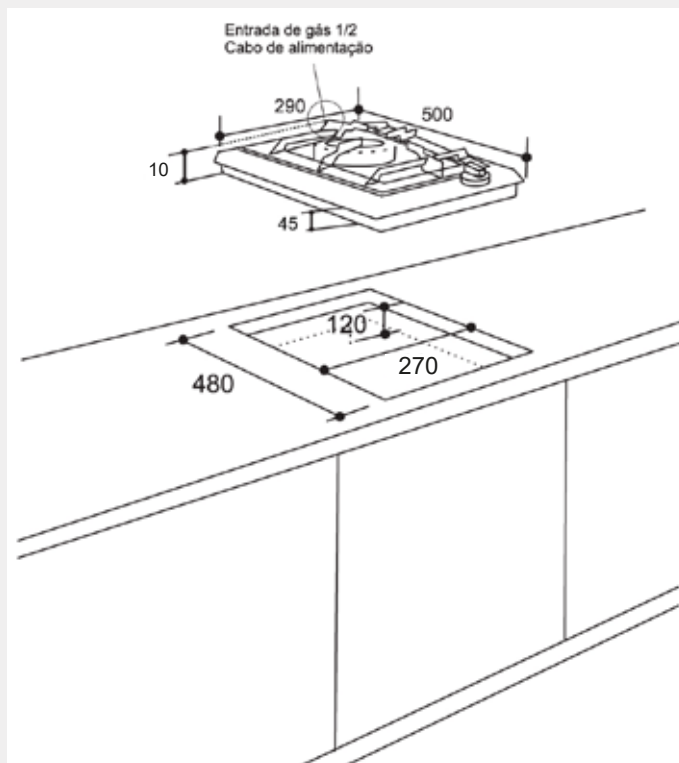

Informações de Instalação

- Para projeto de instalação, siga as ilustrações abaixo

Medidas em mm

evol.com.br

evol_br

/evolgourmet

/evolbr

evol_br

/FaznaEvol

Evo_Brasil

/Evol

/blogevol

SAC | +55 11 4990 2661 | assistenciatecnica@evol.com.br