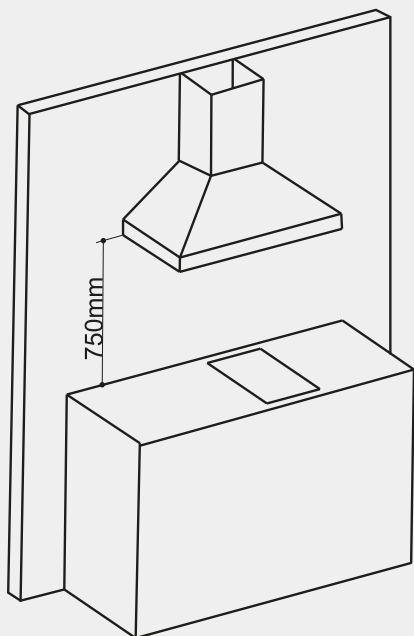

Informações de Instalação

- Para projeto de instalação, siga as ilustrações abaixo

Medidas em mm

evol.com.br

evol_br

/evolgourmet

/evolbr

evol_br

/FaznaEvol

Evo_Brasil

/Evol

/blogevol

SAC | +55 11 4990 2661 | assistenciatecnica@evol.com.br