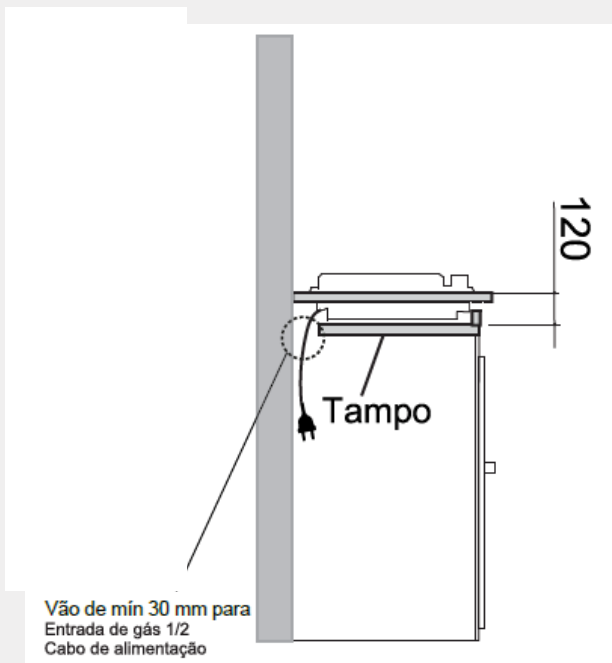

Informações de Instalação

- Para projeto de instalação, siga as ilustrações abaixo

Medidas em mm

evol.com.br

evol_br

/evolgourmet

/evolbr

evol_br

/FaznaEvol

Evo_Brasil

/Evol

/blogevol

SAC | +55 11 4990 2661 | assistenciatecnica@evol.com.br