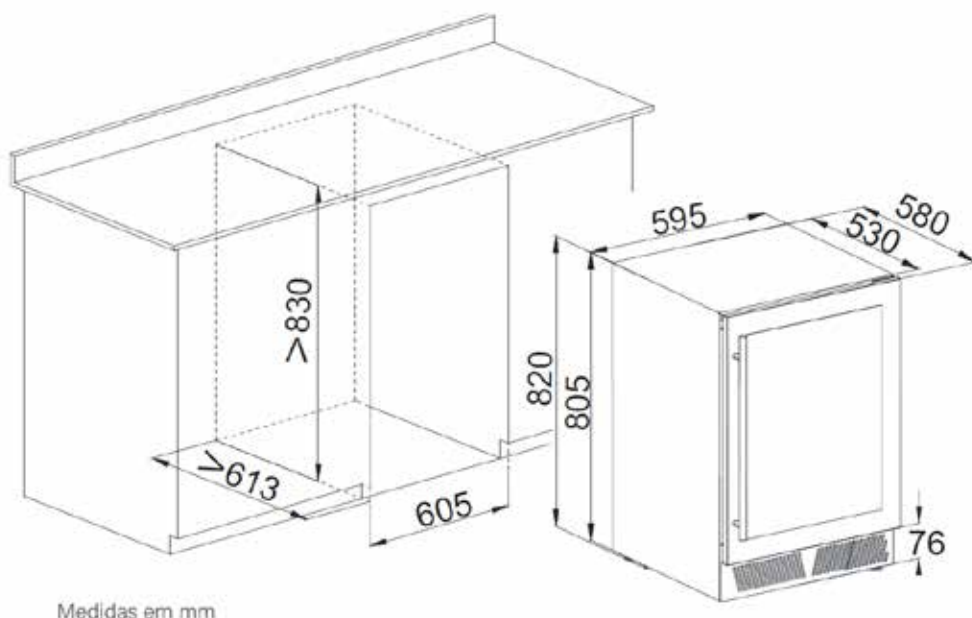

Informações de Instalação

- Para projeto de instalação, siga as ilustrações abaixo

- Remova os materiais de embalagem interna e externa.
- Deixe o aparelho em pé por aproximadamente 2 horas antes de conecta-lo à energia.

Imagens Ilustrativas. Material sujeito a alterações sem aviso prévio.

BAIXE O APP EVOL SMART

Disponível para Android e iOS