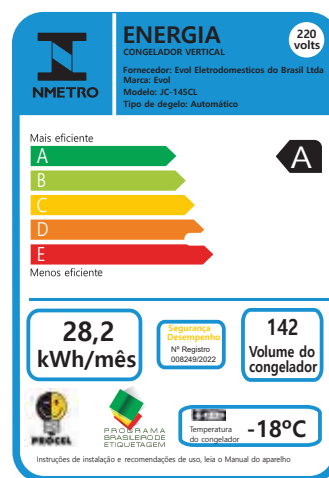

evol.com.br

SAC | +55 11 4990 2661 | assistenciatecnica@evol.com.br