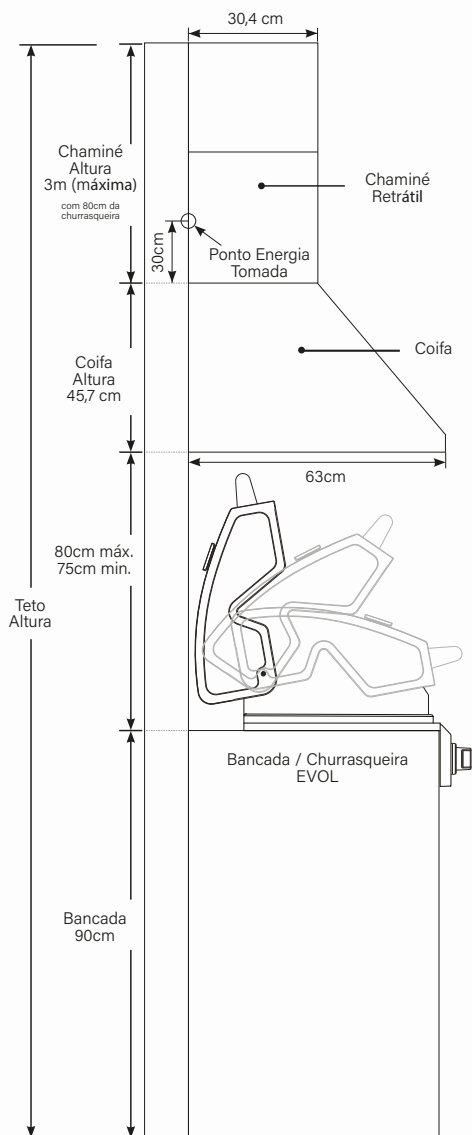

## Funcionalidades

- Para a operação mais eficiente, recomendamos uma distância de 75 a 80 cm entre a bancada da churrasqueira e a parte inferior da coifa.
- Ligue a coifa 10 minutos antes de usar a churrasqueira e utilize a função timer por mais 15 minutos ao término do churrasco.
- Procure instalar a coifa de forma a cobrir toda a área de cocção da churrasqueira e o side burner/cooktop para otimizar ainda mais a sua experiência.
- Não utilizar em churrasqueiras com mais de 100.00 BTU's ou 29,300 k/W.

# Informações de Instalação

- Para projeto de instalação, siga a ilustração abaixo

75cm

90cm

125cm

145cm

\* Devido as diferentes configurações de altura do teto, altura recomendada pode não ser aplicável.

Imagens Ilustrativas. Material sujeito a alterações sem aviso prévio