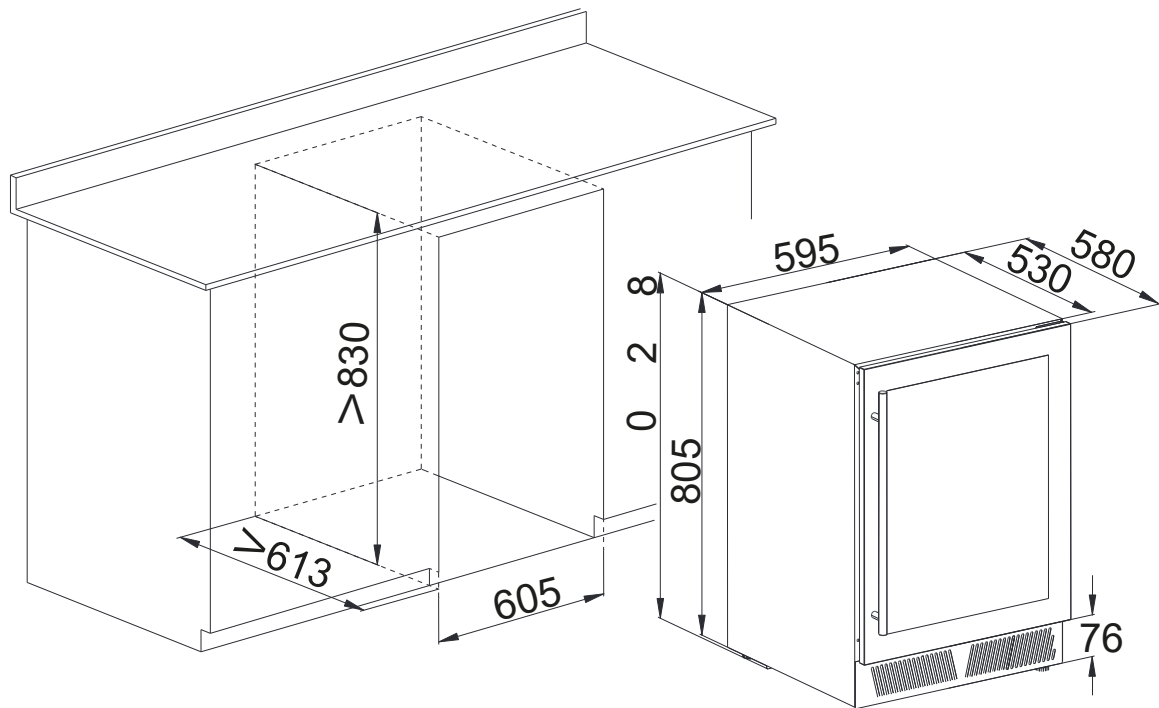

Informações de Instalação

- Para projeto de instalação, siga as ilustrações abaixo

Medidas em mm

- Remova os materiais de embalagem interna e externa.
- Deixe o aparelho em pé por aproximadamente 2 horas antes de conecta-lo à energia.

Imagens Ilustrativas. Material sujeito a alterações sem aviso prévio

BAIXE O APP EVOL SMART

Disponível para Android e iOS

evol.com.br

evol_br

/evolgourmet

/evolbr

evol_br

/FaznaEvol

Evol_Brasil

/Evol

/blogevol

SAC | +55 11 4990 2661 | assistenciatecnica@evol.com.br