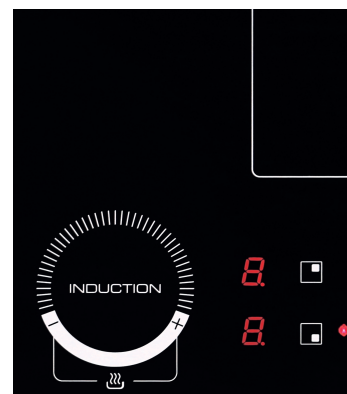

Higiene e Limpeza

- Para remover sujidade diária no vidro, desligue o cooktop, aplique detergente neutro ou limpador para vitrocerâmico no cooktop enquanto o vidro ainda está quente (mas não tão quente!), Remova e seque com um pano macio ou papel toalha e ligue novamente o cooktop.
- Para limpar o painel touch, desligue o cooktop e limpe a sujeira com um pano macio úmido e em seguida, seque com um pano macio ou papel toalha.