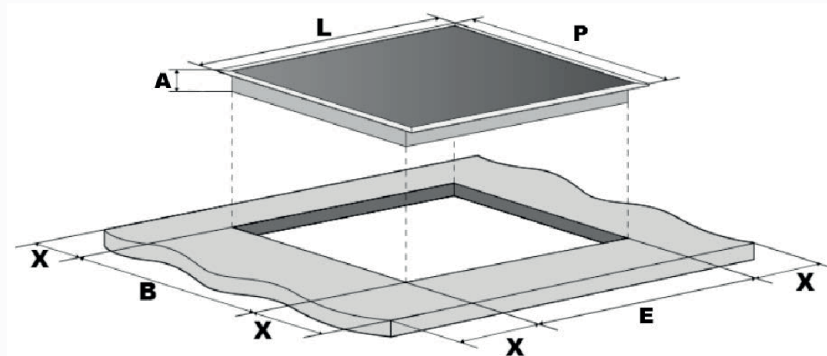

evol

SMART LUXURY

Informações de Instalação

- Para projeto de instalação, siga as ilustrações abaixo

Modelo	L(mm)	P(mm)	A(mm)	D(mm)	E(mm)	B(mm)	X(mm)
ECTID4QM2A	590	520	60	56	560	490	≥ 50

A(mm)	760
B(mm)	≥ 50
C(mm)	≥ 20
D	Entrada de ar
E	Saída de ar