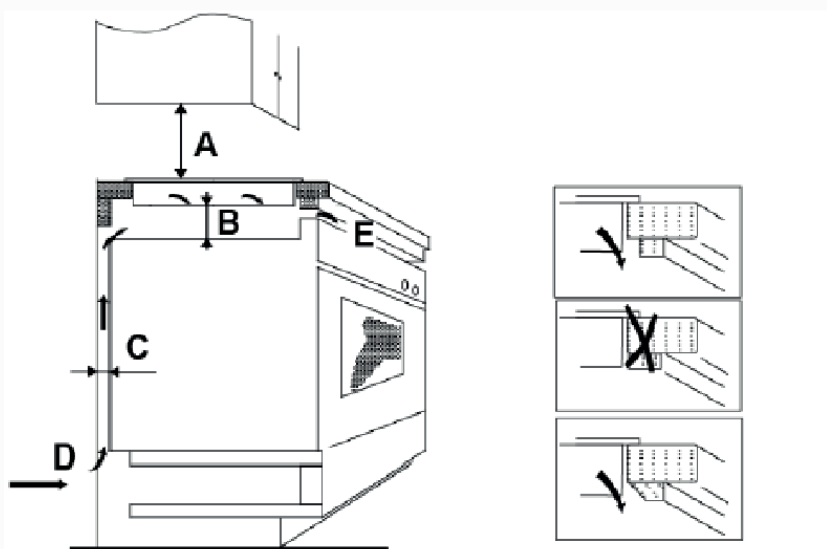

evol

SMART LUXURY

Informações de Instalação

- Para projeto de instalação, siga as ilustrações abaixo

Modelo	L(mm)	P(mm)	A(mm)	D(mm)	E(mm)	B(mm)	X(mm)
ECTID4QM2A	590	520	60	56	560	490	≥ 50

A(mm)	760
B(mm)	≥ 50
C(mm)	≥ 20
D	Entrada de ar
E	Saída de ar