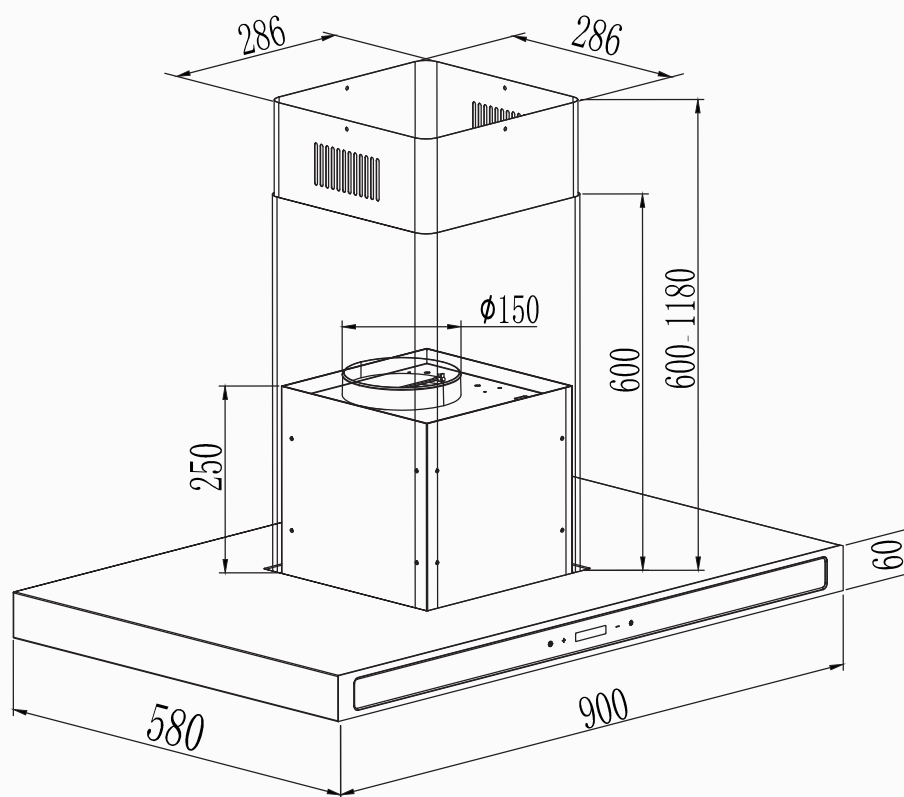

Informações de Instalação

- Para projeto de instalação, siga a ilustração abaixo

Imagens Ilustrativas. Material sujeito a alterações sem aviso prévio

BAIXE O APP EVOL SMART

Disponível para Android e iOS

evol.com.br

evol_br

/evolgourmet

/evolbr

evol_br

/FaznaEvol

Evol_Brasil

/Evol

/blogevol

SAC | +55 11 4990 2661 | assistenciatecnica@evol.com.br